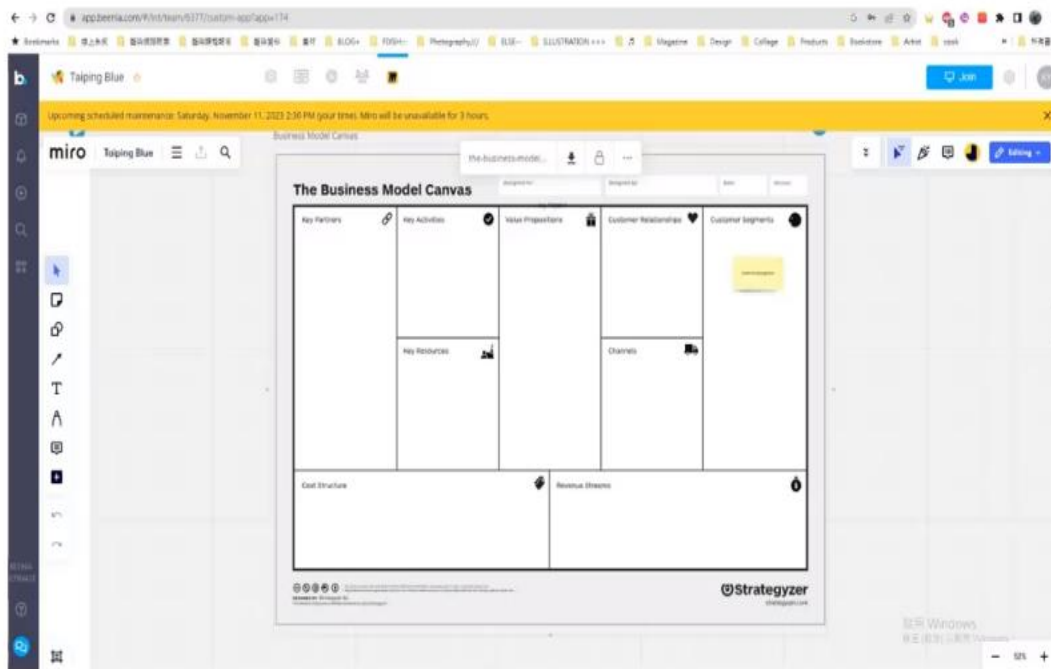

BeChangeMaker
Taiping Blue

程式工具運用

Miro

視覺化圖表建立

|| teams.microsoft.com 正在共用你的畫面。 停止共用 圖畫

活動時間	流程
13:30-14:00	報到
14:00-14:10	勞動部勞動力發展署首長致詞 勞動部勞動力發展署 勞動部發展創新中心 陳專門委員陳璋
14:10-14:20	WDS組織介紹 勞動部勞動力發展署 職能標準及技能鑑定組 游科真助理
14:20-14:40	BCM競賽及輔導中心BCM獎勵說明 勞動部勞動力發展署 勞動部發展創新中心 陳科長建威
14:40-14:50	中場休息
14:50-15:30	獲獎團隊經驗分享 1.太平藍 Taiping Blue 2.千禧學區EcoJoy
16:00	Q&A
	散會

勞動部勞動力發展署
WORKFORCE DEVELOPMENT AGENCY, MINISTRY OF LABOR

2024 輔導青年參加國際社會創業家
培訓競賽 BeChangeMaker 說明會

WDABCM工作小組 (未驗證)

勞動部勞動力發展署
WORKFORCE DEVELOPMENT AGENCY, MINISTRY OF LABOR

獲獎團隊經驗分享
太平藍 Taiping Blue
葉冠磊

WDA BCM 工作小組 (未驗證)

太平藍-葉冠磊 (未驗證)